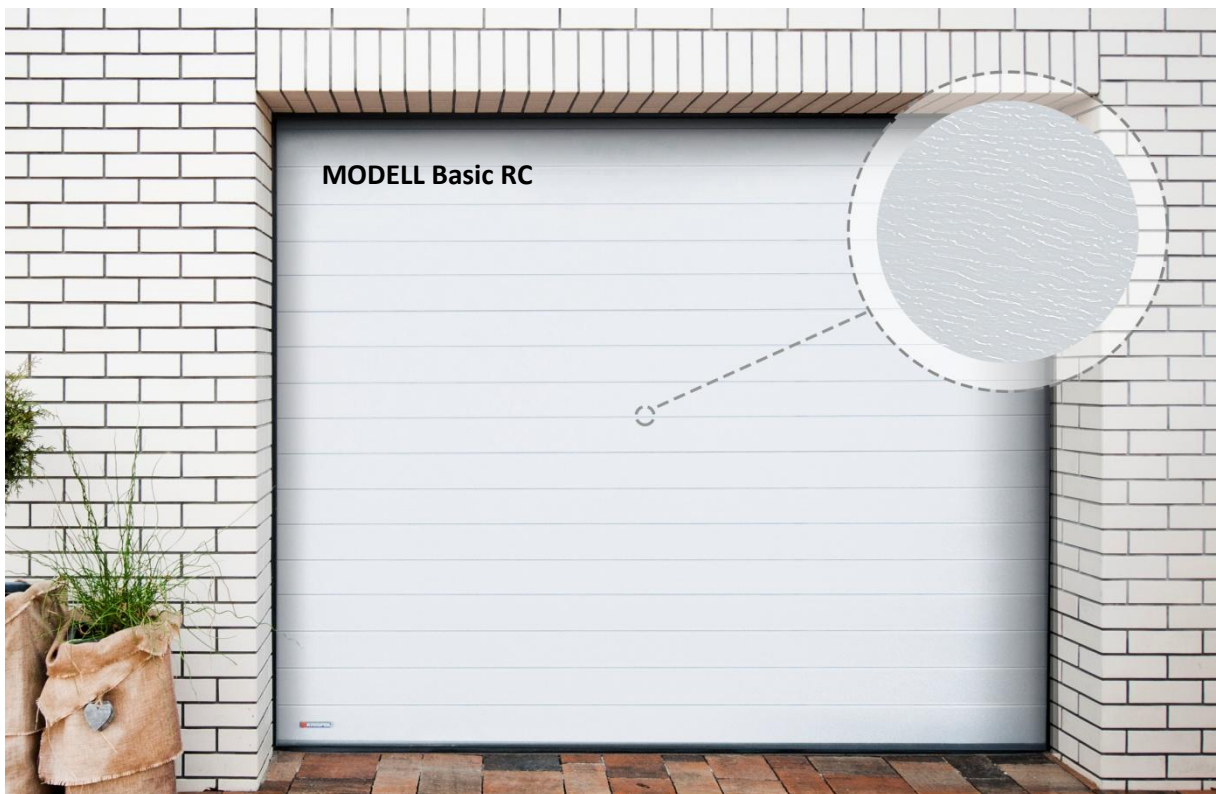

GARASJEPORTER OG INDUSTRIPORTER SIDEN 1999.

Garasjeport Modell Basic RC .

Fås kun i størrelser: bredde 2370,2400,2500,2600 mm * høyder 2000,2125,2250 mm

En meget prisgunstig modell for den som liker smal panel utsjånad med trestruktur.

priser frå Kr 9250,-inkl.mva (gjelder 2370*2000,kvit farge.+ evt.frakt)

Porten fås kun i 3 RAL standardfarger: kvit 9016,brun 8014,antrasittgrå 7016.

Modell BASIC er en vedlikeholdsfri stålport.Den leveres med fin trestrukturert overflate.

Leveres med en torsjonfjørsystem og for overhøyde 210 mm.

PORTÅPNER STARCUS 60.

Leveres med stillegående reimdrift
Og 2 fjernkontroller som standard.
433 mhz frekvens,

..... Frå Kr 2480,-

Portåpner Marantec Comfort 260.