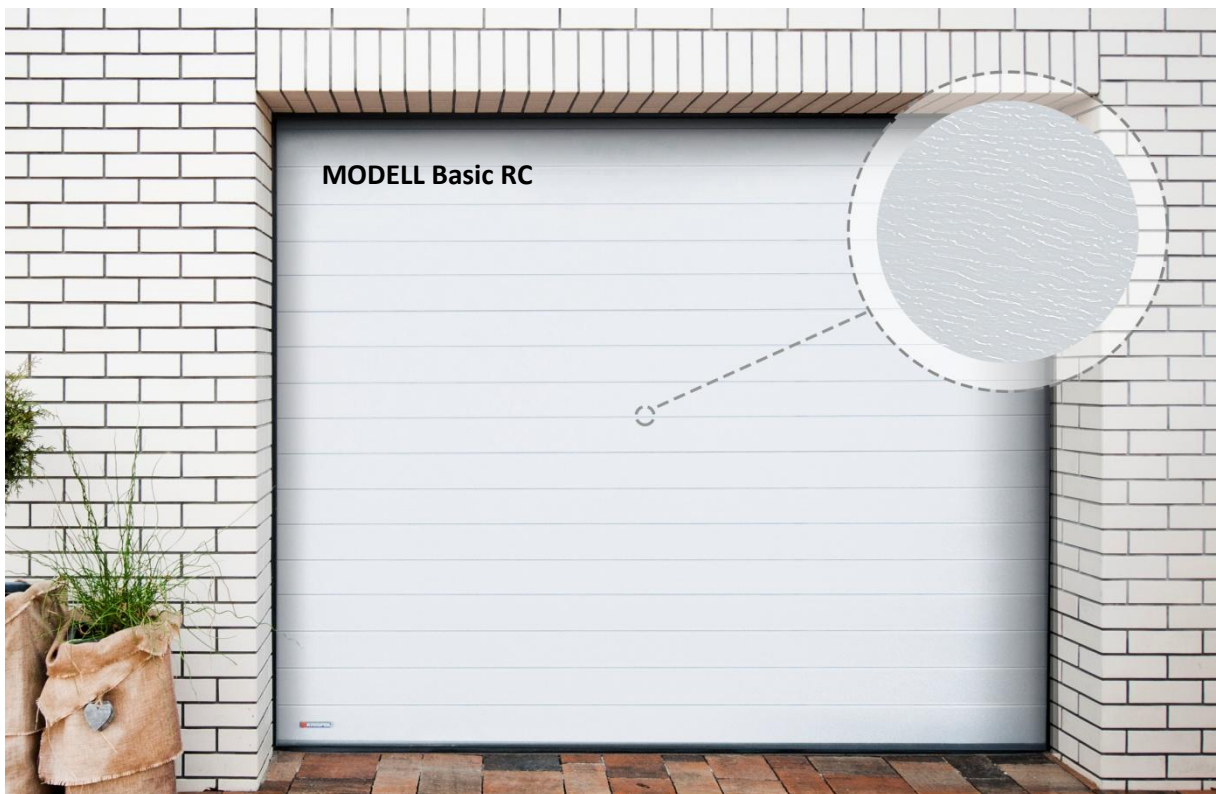

GARASJEPORTER OG INDUSTRIPORTER SIDEN 1999.

Garasjeport Modell Basic RC

Fås kun i størrelser: bredder 2370,2400,2500,2600 mm og høyder 2000,2120,2250 mm

Kampanjepris gjelder kun denne modell og i størrelsane oppgitt.

Kampanje frå **Kr 9250,-inkl.mva.** (kvit farge.)

Porten fås i 3 standardfarger: kvit RAL 9016, Mørkbrun RAL 8014, Antrasittgrå RAL 7016

Modell BASIC er en vedlikeholdsfri stålport. Den leveres med fin trestrukturert overflate.

Leveres med en(1) torsjonfjørsystem for overhøyde minimum 210 mm.

PORTÅPNER STARCUS 60.

Leveres med stillegående reimdrift
Og 2 fjernkontroller som standard.
433 mhz frekvens,

..... Frå Kr 2400,-

Portåpner Marantec Comfort 260.