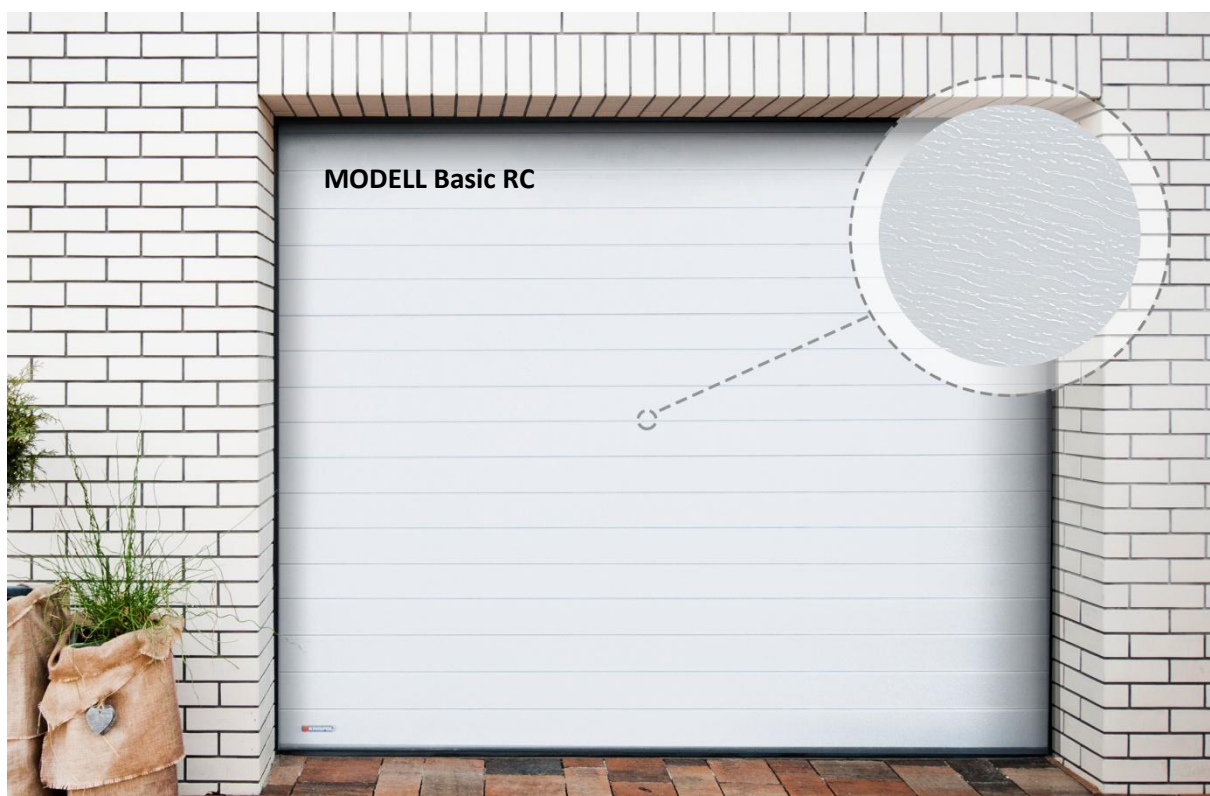

GARASJEPORTER OG INDUSTRIPORTER SIDEN 1999.

Modell Basic RC ...40 mm tykk,isolert. fargevalg: kvit,brun,antrasittgrå .

Fås i standard størrelser i bredder 2370,2400,2500,2600 mm og høyder 2000,2120,2250 mm

--Vi kan lage spesialmål i bredde og høyde innenfor disse standardstørrelser .--

--Sjå andre Modeller i vår brosjyre produkter og kontakt oss.--

Kampanje frå Kr 8250,-inkl.mva

Modell BASIC er en vedlikeholdsfri stålport.Den leveres med fin trestrukturert overflate.

Leveres med en torsjonfjørsystem og for overhøyde 210 mm.Lavere overhøyde 120 mm mot tillegg,kr 500,-.

PORTÅPNER STARCUS 60.

Leveres med stillegående reimdrift

Og 2 fjernkontroller som standard.

433 mhz frekvens,

..... Frå Kr 2200,-

Portåpner Marantec Comfort 260.

Leveres med stillegående reimdrift

2 fjernkontroller,bilinked,128 bit

encryption, rullerende kode,868 mhz ,lang

rekkevidde på sendere,

.....Frå Kr 3400,-

HAR DU TERNKT Å SKIFTE UT DIN GAMLE PORT..?