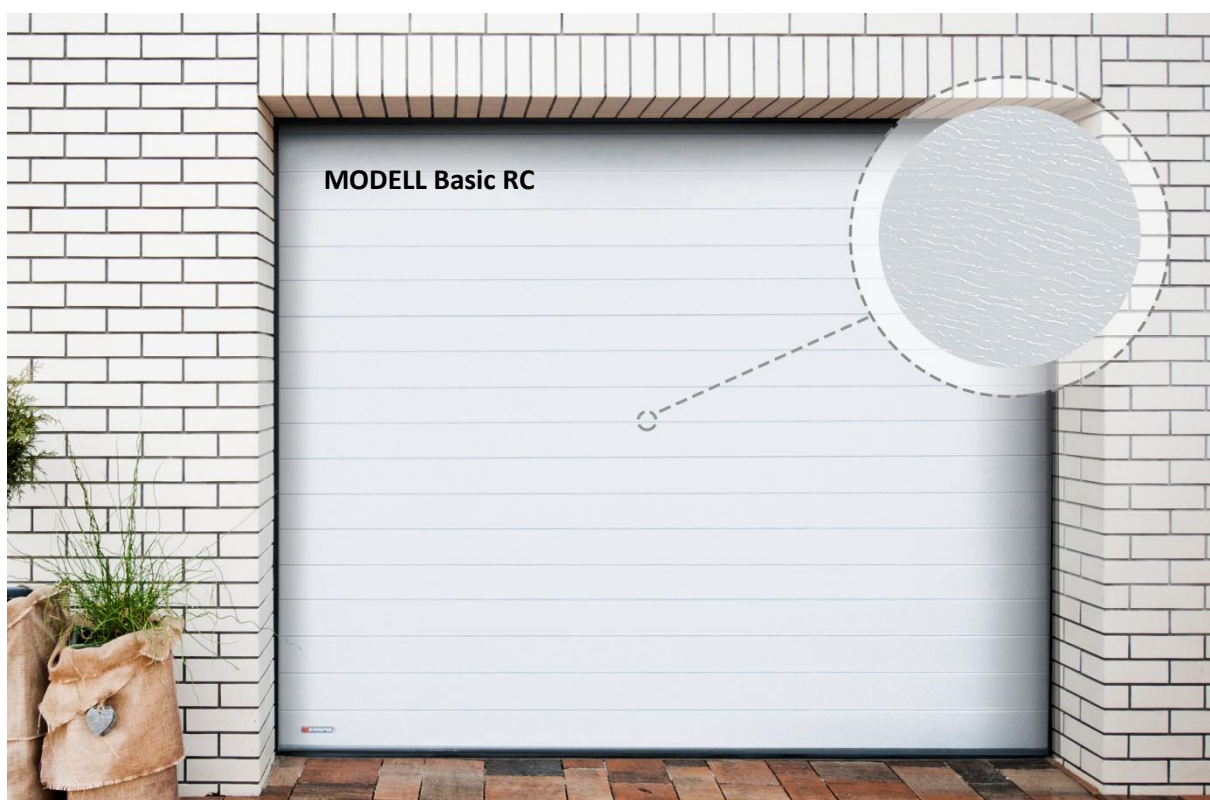

GARASJEPORTER OG INDUSTRIPORTER | SOGN OG FJORDANE SIDEN 1999.

**Modell Basic RC ...40 mm tykk,isolert, med fargevalg: kvit,brun,antrasittgrå .**  
Leveres kun i størrelser med bredder 2370,2400,2500,2600 mm og høyder 2000,2120,2250 mm

## Kampanje frå Kr 8250,-inkl.mva

Modell BASIC er en vedlikeholdsfri stålport.Den leveres med fin trestrukturert overflate.  
Leveres med en torsjonfjørsystem og for overhøyde 210 mm.Lavere overhøyde 120 mm mot tillegg,kr 500,-.

### PORTÅPNER STARCUS 60.

Leveres med stillegående reimdrift  
Og 2 fjernkontroller som standard.  
433 mhz frekvens,

..... Frå Kr 2200,- .....

### Portåpner Marantec Comfort 260.

Leveres med stillegående reimdrift  
2 fjernkontroller,bilinked,128 bit  
encryption code,868 mhz frekvens.

.....Frå Kr 3400,- .....