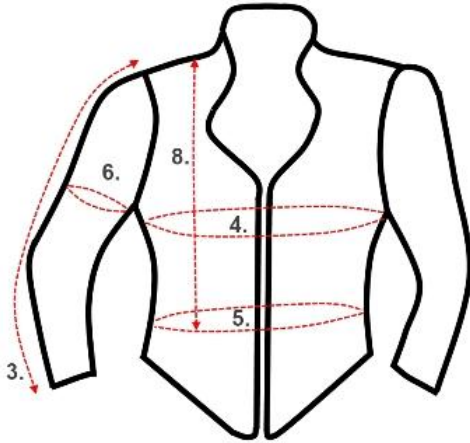

MÅLSKJEMA

Dame jakke

Lises Fæstdrakt

Mobil: 91701266
E-post: post@lisessystue.no

Navn:	
Adresse:	
Mobil:	
E-post:	
Ønskes ferdig:	

Mål på passende jakke	Mål i cm
1. Ryggbredde	
2. Under arm lengde	
3. Over arm lengde	
4. Rundt Bryst	
5. Rundt livet	
6. Over arm vidde	
Mål på kroppen	Mål i cm
7. Nakke kul - livet	
8. Skulder – liv foran	
9. Skulder – liv bak	
Liv vidde	
Bryst vidde	

MÅLSKJEMA – Cape

Mål på kroppen	Mål i cm
1. Cape lengde foran	
2. Cape lengde bak	
3. Rundt skulder	