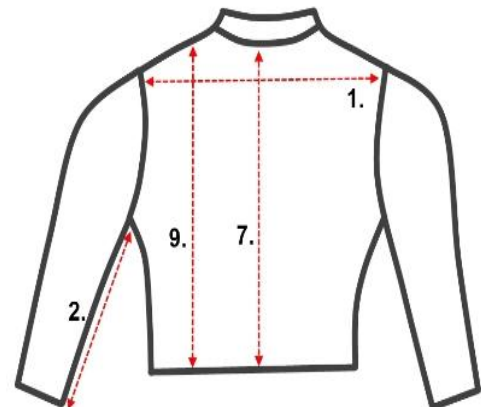

MÅLSKJEMA

Dame jakke

Lises Fæstdrakt

Mobil: 91701266
E-post: post@lisessystue.no

Navn:	
Adresse:	
Mobil:	
E-post:	
Ønskes ferdig:	

Mål på passende jakke	Mål i cm
1. Ryggbredde	
2. Under arm lengde	
3. Over arm lengde	
4. Rundt Bryst	
5. Rundt livet	
6. Over arm vidde	
Mål på kroppen	Mål i cm
7. Nakke kul - livet	
8. Skulder – liv foran	
9. Skulder – liv bak	
Liv vidde	
Bryst vidde	

MÅLSKJEMA – Cape

Mål på kroppen	Mål i cm
1. Cape lengde foran	
2. Cape lengde bak	
3. Rundt skulder	