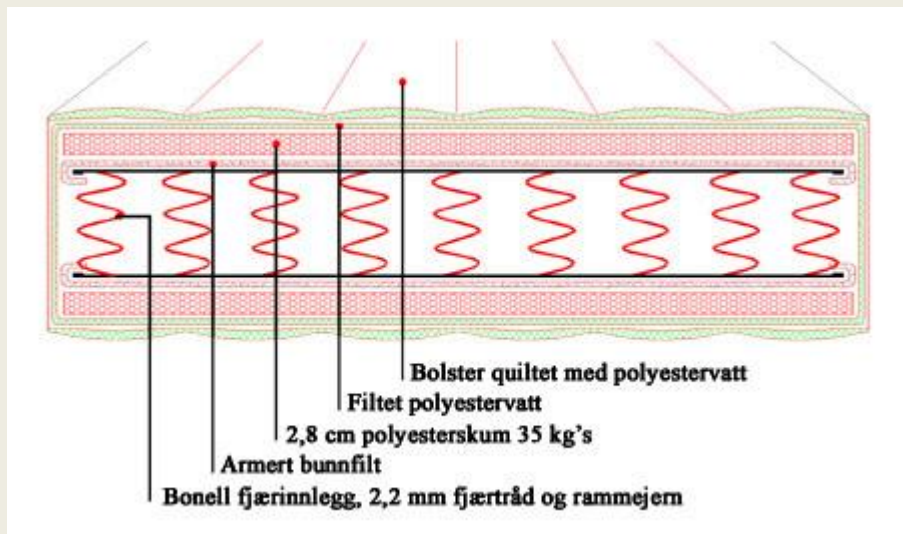

Fjærinnleggsmadrass Favoritt Quilt

Favoritt Quilt er vår mest solgte madrass. Med Bonell fjærinnlegg er dette en fast madrass som passer de fleste. Høyelastisk polyester sammen med filtet (komprimert) polyestervatt gir en behagelig og lun liggeflate. Tiltalende bolster er mønsterquiltet til hvit polyestervatt.

Vi dekker hele spekteret når det gjelder standardstørrelser. Spesialmål produseres greit med lave pristillegg.

Høyden på madrassene er ca. 20 cm.

Mål i cm	Pris
75X190	2 350
70X200	2 350
75X200	2 400
80X200	2 575
85X200	2 750
90X200	2 850
95X200	3 050
100X200	3 190
105X200	3 375
110X200	3 520