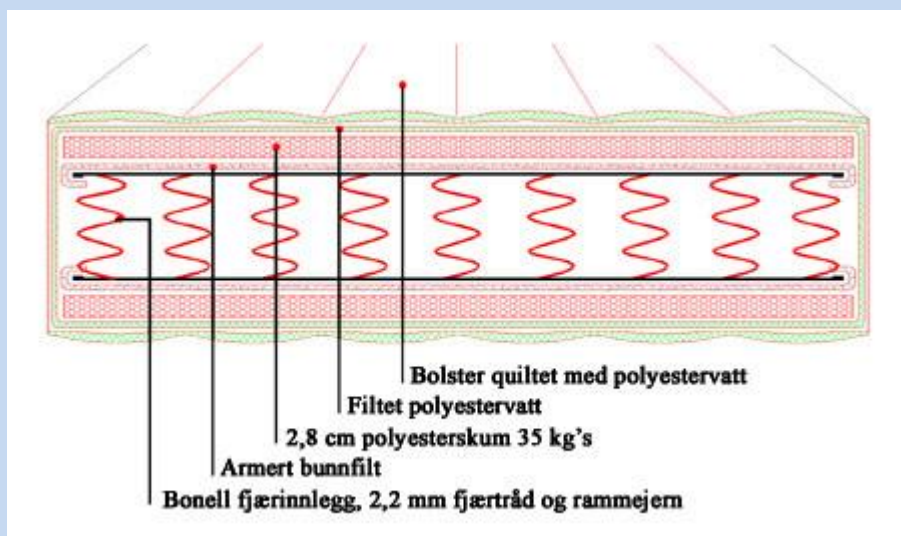

Vi dekker hele spekteret når det gjelder standardstørrelser. Spesialmål produseres greit med lave pristillegg.

Høyden på madrassene er ca. 20 cm.

Mål i cm	Pris
75X190	2 150
70X200	2 150
75X200	2 150
80X200	2 340
85X200	2 480
90X200	2 600
95X200	2 780
100X200	2 900
105X200	3 070
110X200	3 200